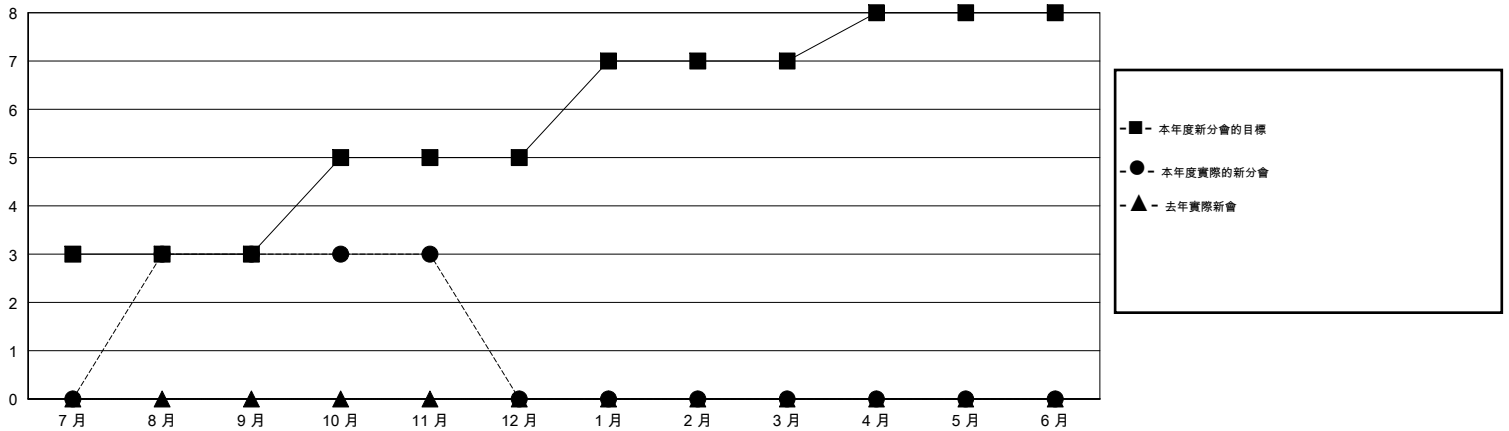

MONTHLY MEMBERSHIP PROGRESS REPORT

District 300C3

Results as of: 11/30/2019

GMT:

地點 REP OF CHINA

GMT憲章區

分會			
成果 2019-2020			
季	新分會目標	新會	會員流失的分會
7月/8月/9月	3	3	0
10月/11月/12月	2	0	0
1月/2月/3月	2	0	0
4月/5月/6月	1	0	0

位會員@每位須繳			
成果 2019-2020			
季	會員淨增長目標	實際會員增長數	實際退會會員 (包括轉會)
7月/8月/9月	200	595	38
10月/11月/12月	100	44	22
1月/2月/3月	100	0	0
4月/5月/6月	100	0	0

目標與實際新會累積

目標和實際會員累積

已取消的分會: 0	79 CLUBS OF 91 增添1位或以上的新會員	性別分佈
放棄的會員	點擊這裡取得累計會員數據	男 3,327 (70.95%)
過世 5		女 1,362 (29.05%)
分會已取消 0		總計家庭單位會員數 532
其他 55		支付減半會費的家庭會員 291
總計 60		