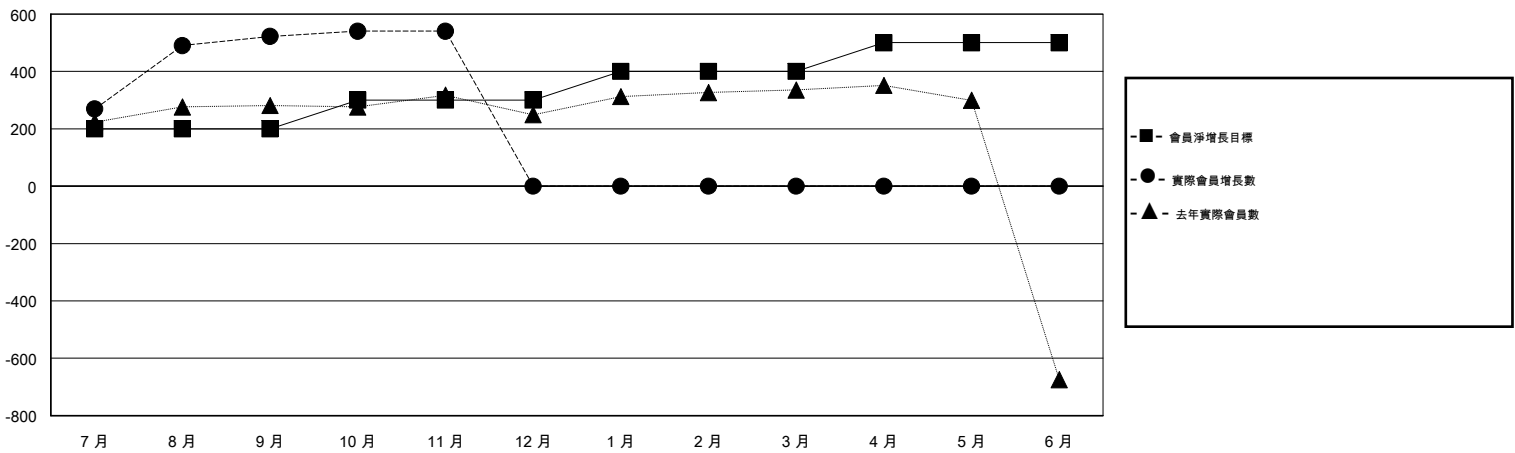

MONTHLY MEMBERSHIP PROGRESS REPORT

District 300C3

Results as of: 11/30/2019

GMT:

地點 REP OF CHINA

GMT憲章區

分會			
成果 2019-2020			
季	新分會目標	新會	會員流失的分會
7月/8月/9月	3	3	0
10月/11月/12月	2	0	0
1月/2月/3月	2	0	0
4月/5月/6月	1	0	0

位會員@每位須繳			
成果 2019-2020			
季	會員淨增長目標	實際會員增長數	實際退會會員 (包括轉會)
7月/8月/9月	200	595	38
10月/11月/12月	100	44	22
1月/2月/3月	100	0	0
4月/5月/6月	100	0	0

目標與實際新會累積

目標和實際會員累積

已取消的分會: 0	79 CLUBS OF 91 增添1位或以上的新會員	性別分佈
放棄的會員	點擊這裡取得累計會員數據	男 3,327 (70.95%)
過世 5		女 1,362 (29.05%)
分會已取消 0		總計家庭單位會員數 532
其他 55		支付減半會費的家庭會員 291
總計 60		